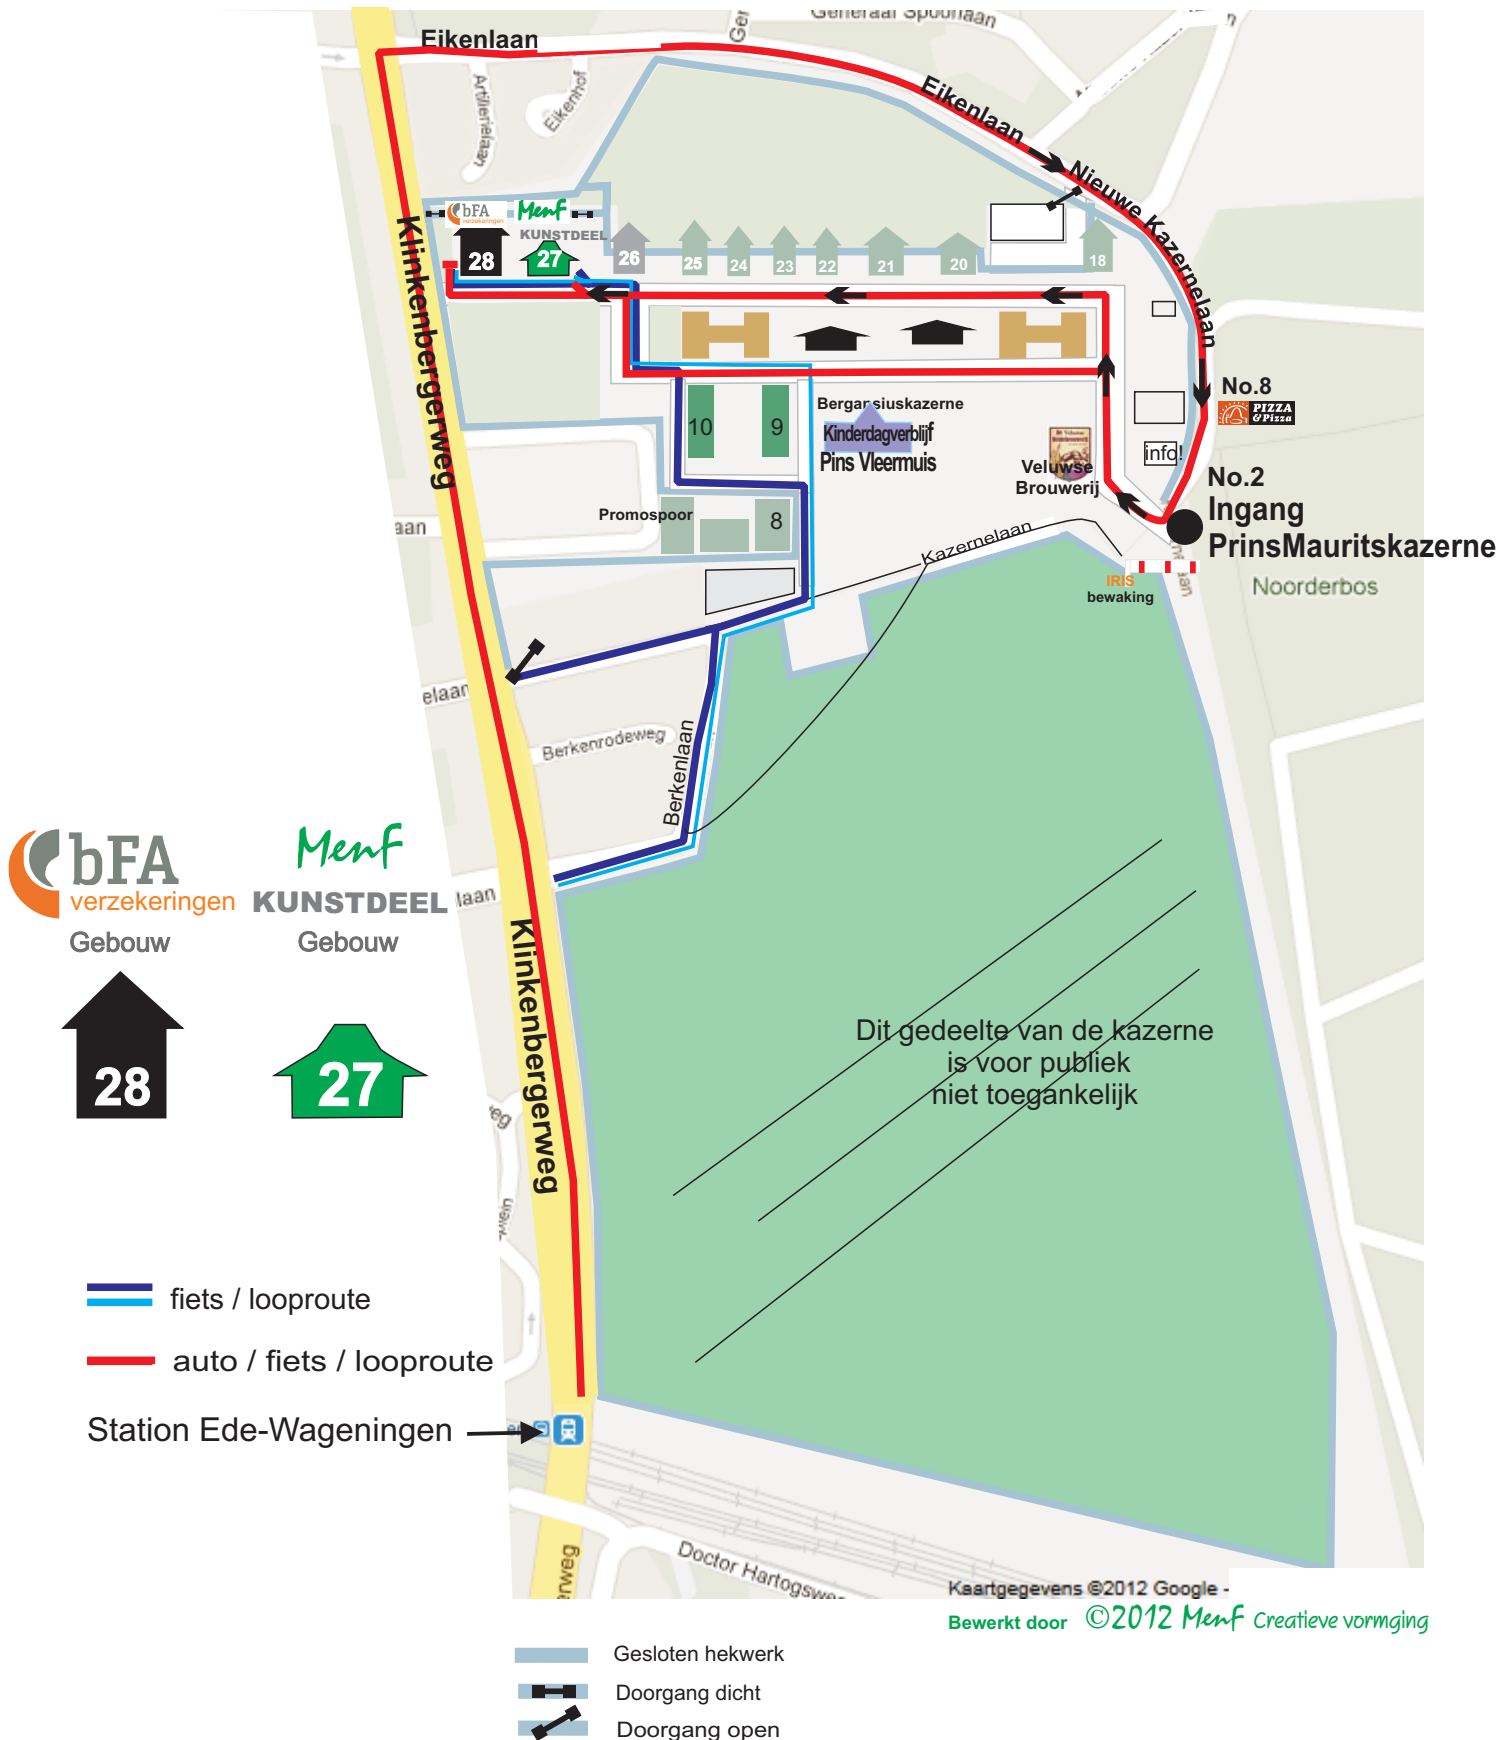

Plattegrond Prins Mauritskazerne Nieuwe Kazernelaan 2, 6711JC Ede

Gebouw

Gebouw

fiets / looproute

auto / fiets / looproute

Station Ede-Wageningen

Dit gedeelte van de kazerne
is voor publiek
niet toegankelijk

- Gesloten hekwerk
- Doorgang dicht
- Doorgang open

Kaartgegevens ©2012 Google -

Bewerkt door ©2012 MenF Creatieve vormgeving